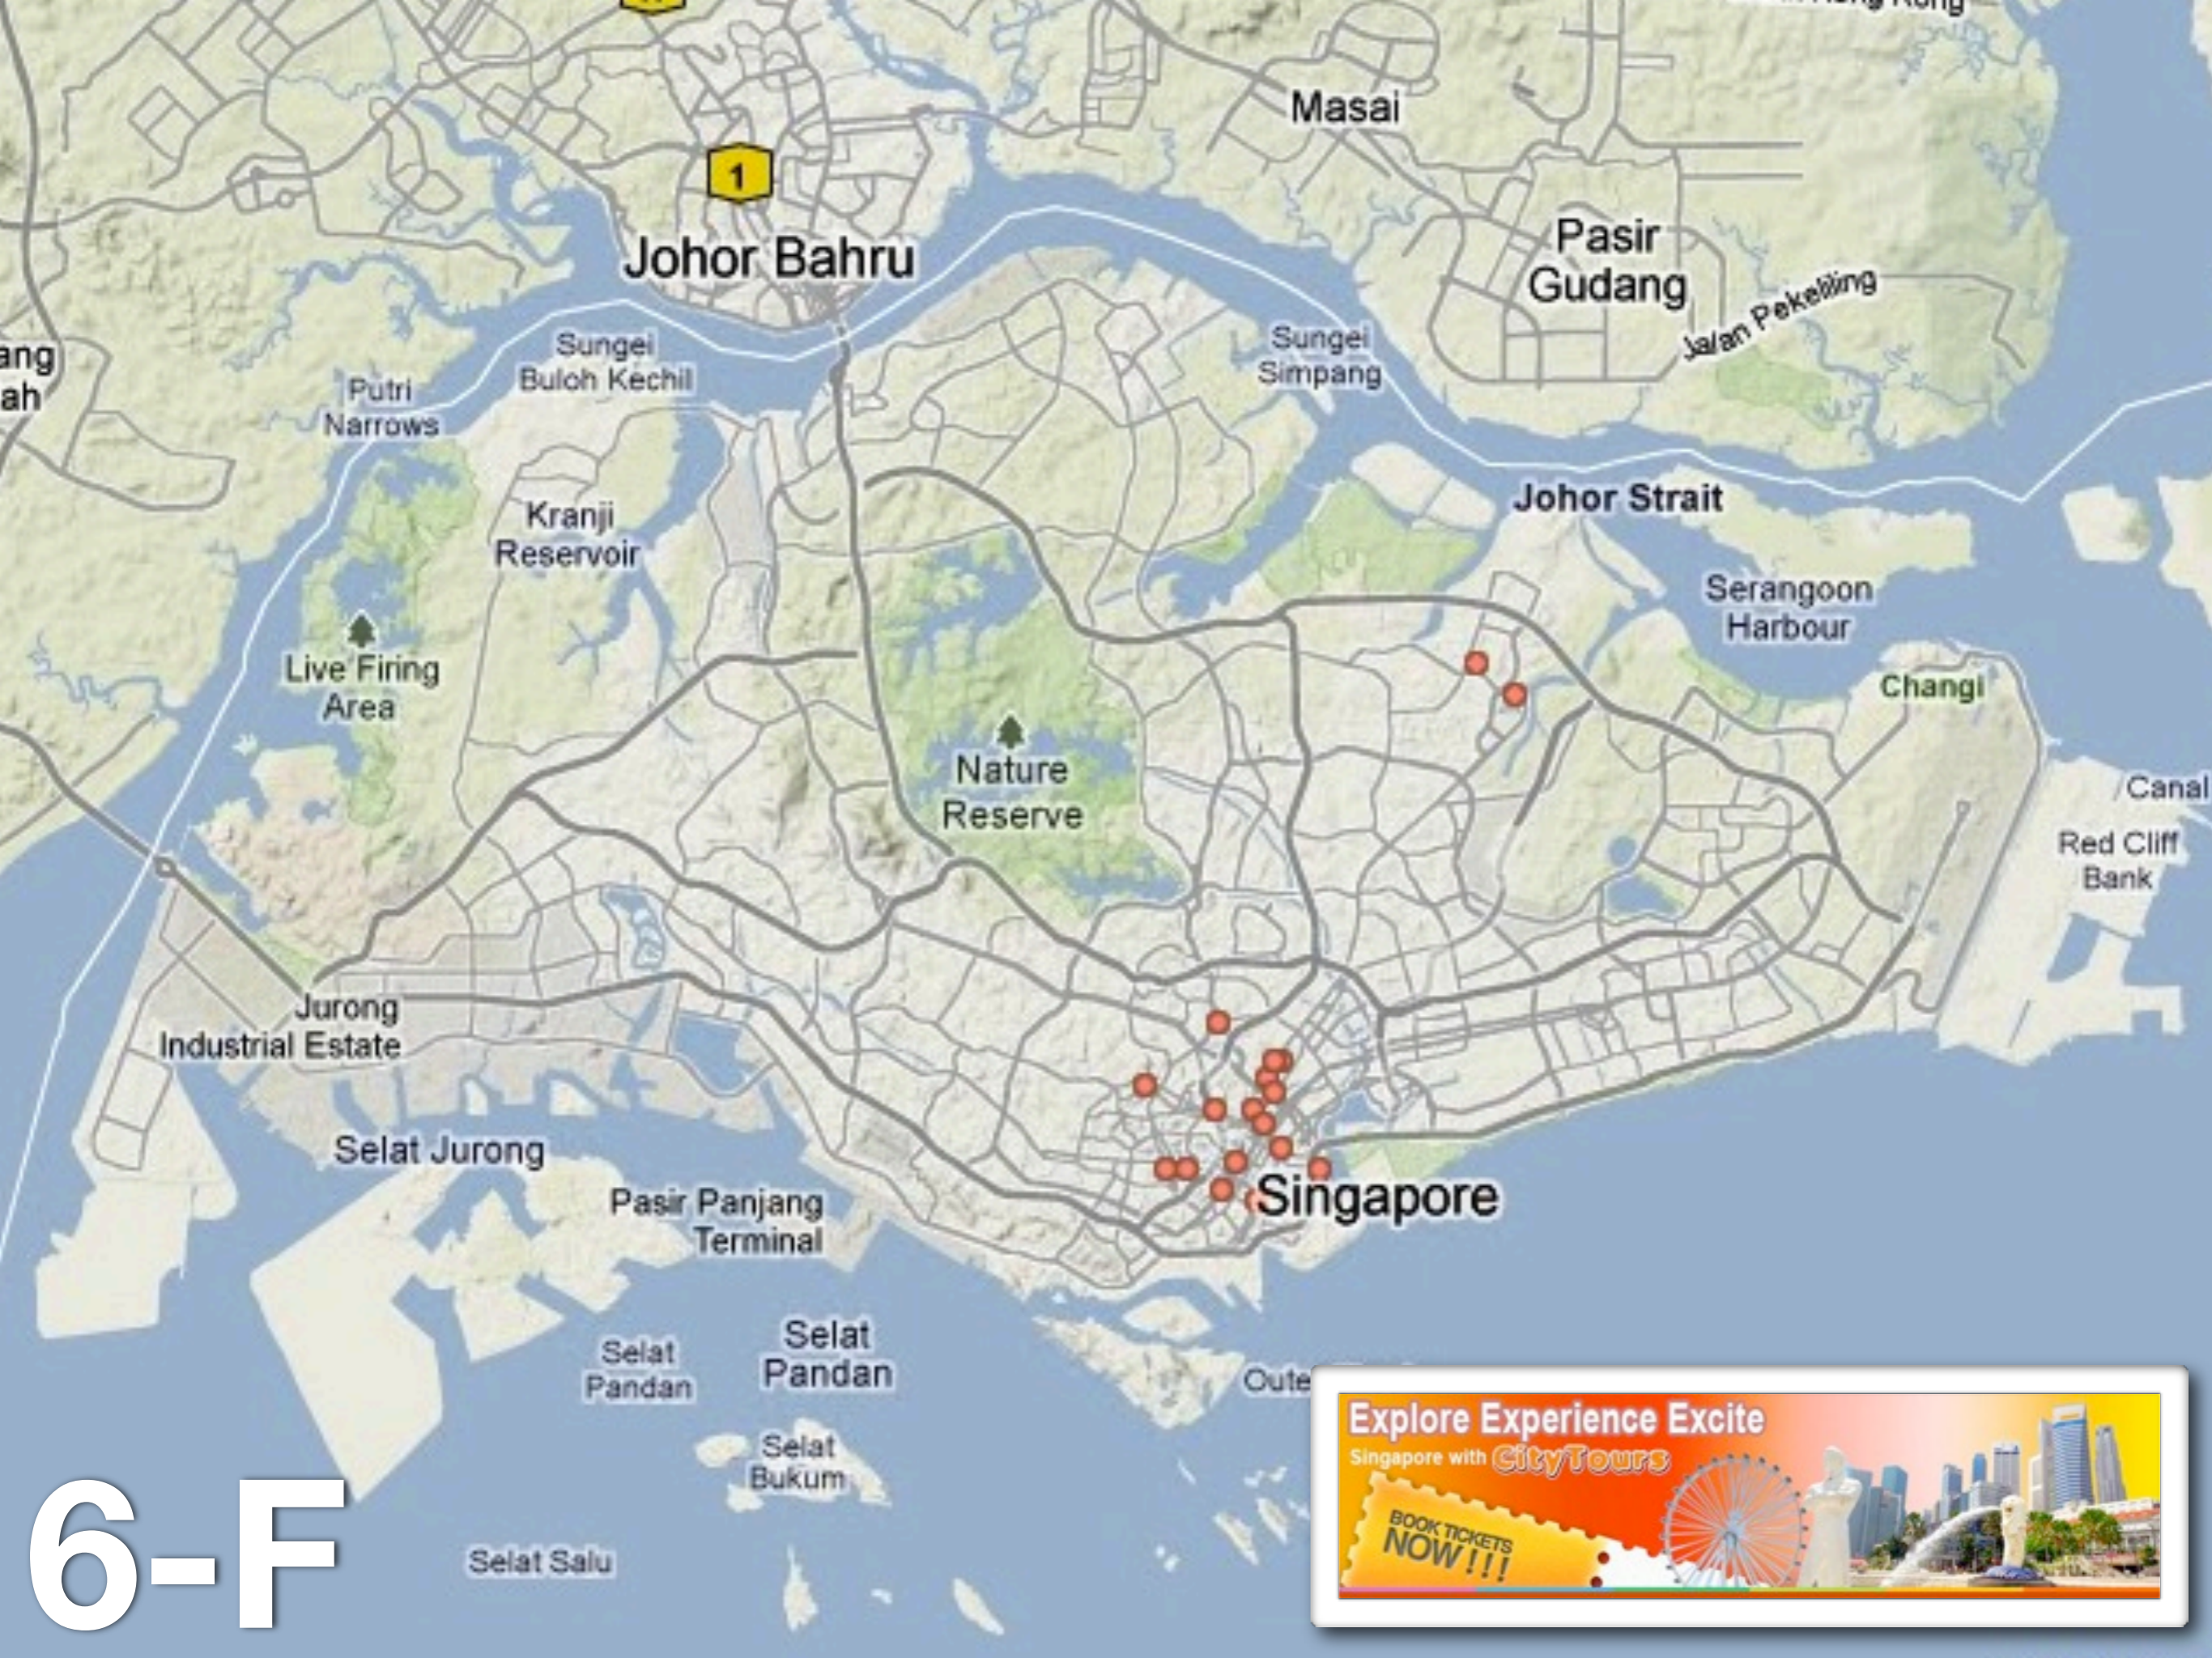

**Johor Bahru**

Masai

**Pasir Gudang**

Jalan Pekeliling

Putri Narrows

Sungei Buloh Kechil

Sungei Simpang

**Johor Strait**

Selat Jurong

Pasir Panjang Terminal

Selat Pandan

Selat Pandan

Selat Bukum

Selat Salu

**Explore Experience Excite**  
Singapore with **CityTours**

**BOOK TICKETS NOW!!!**

Johor Bahru

Masai

Pasir Gudang

Jalan Pekeliling

Putri Narrows

Sungei Buloh Kechil

Sungei Simpang

Johor Strait

Selat Jurong

Pasir Panjang Terminal

Selat Pandan

Selat Pandan

Selat Bukum

Selat Salu

Outer

**Explore Experience Excite**  
Singapore with **CityTours**